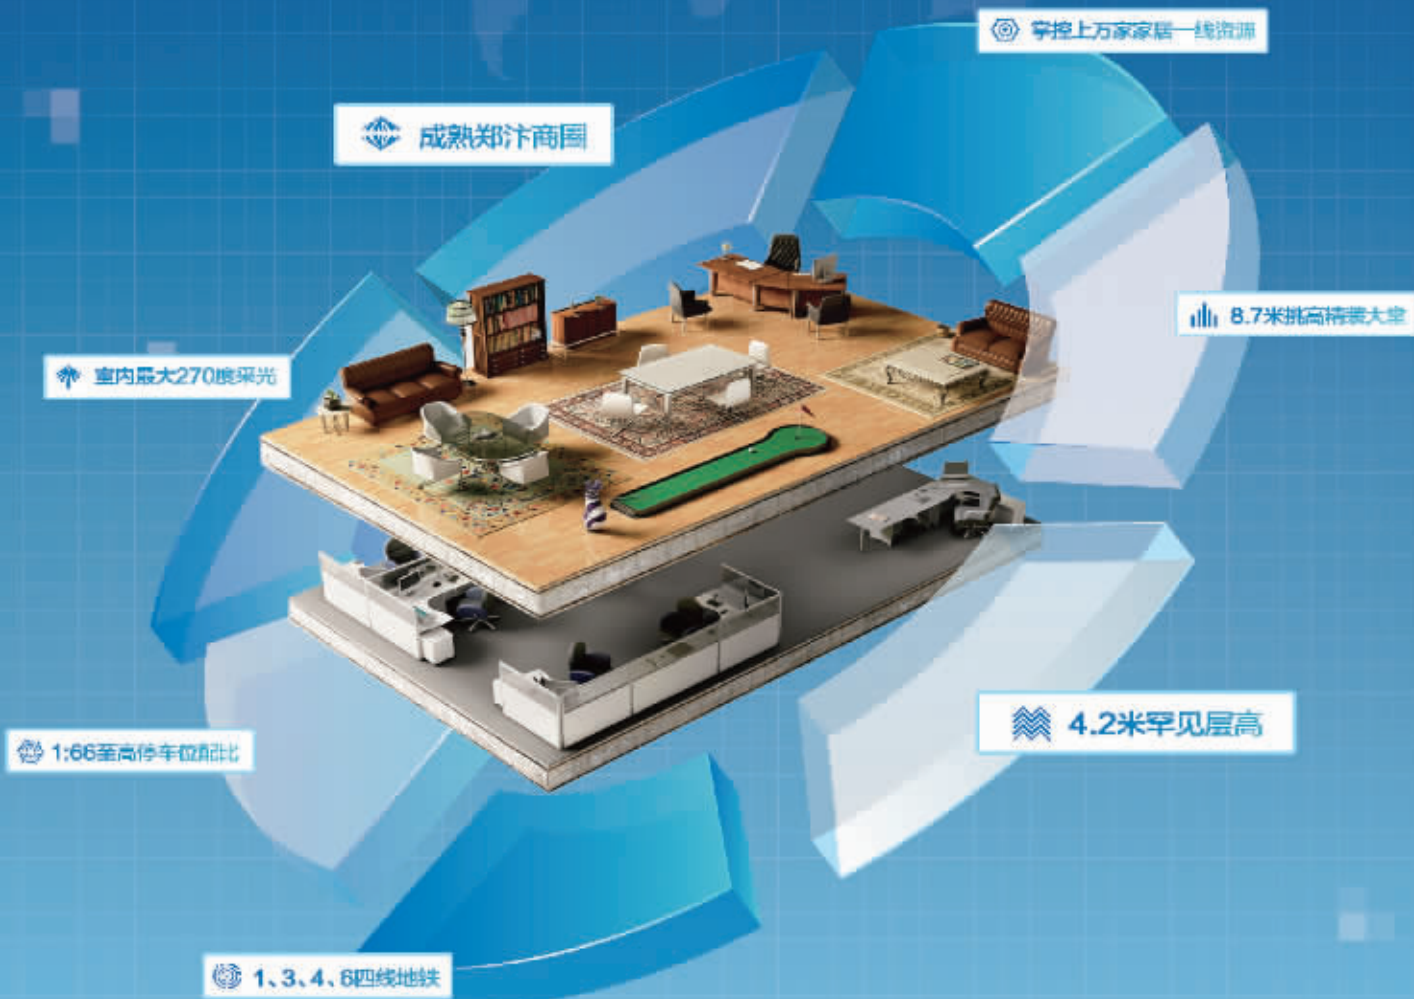

《2012郑州管城区第101-29号》

恭贺财信大厦开盘热销 喜迎家居龙头整层入驻

中原家居圈 商务新地标

财信大厦 100—1000m² 商务空间火热抢定中 独揽家居圈珍贵资源 错过即无

财信大厦

郑东 | 高铁港 | 省府南门 | 龙头商务典范
CASIN MANSION

若非臻稀，不敢妄称“地标”！

财信大厦，咫尺之内独揽家居圈 6000 余户家居商家，尽享郑东商圈上万家商务资源，
背依郑东 CBD、高铁商圈经济动力拉升；
四线地铁，数条主干道，囊括客运、轻轨、公交、航空、高铁五维交通。商务核心要素——资源与地段，统统掌控，
以独领未来家居建材产业高端商务办公厅姿态，冠绝郑东商圈！